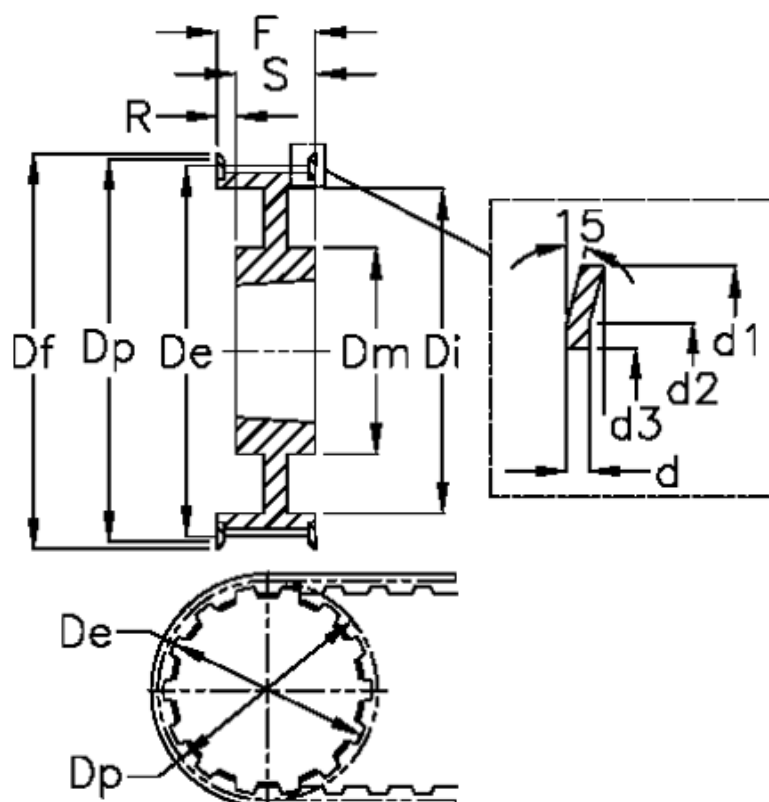

Varenummer: 604135040200
 Beskrivelse: Tandremskive for taperbøsning
 40 H 200 TL 2012

Mål

Bredde	= H 200	Di	= 140	S	= 32
d	= 1.5	Dm	= 106	Tandantal	= 40
d1	= 168	Dp	= 161.7	Vægt	= 3.6
d2	= 161	F	= 58		
d3	= 148	Flangetype	= F52		
De	= 160.33	For taperbøsning	= 2012		
Deling (tomme)	= 1/2	Max boring	= 50		
Df	= 168	R	= 26		